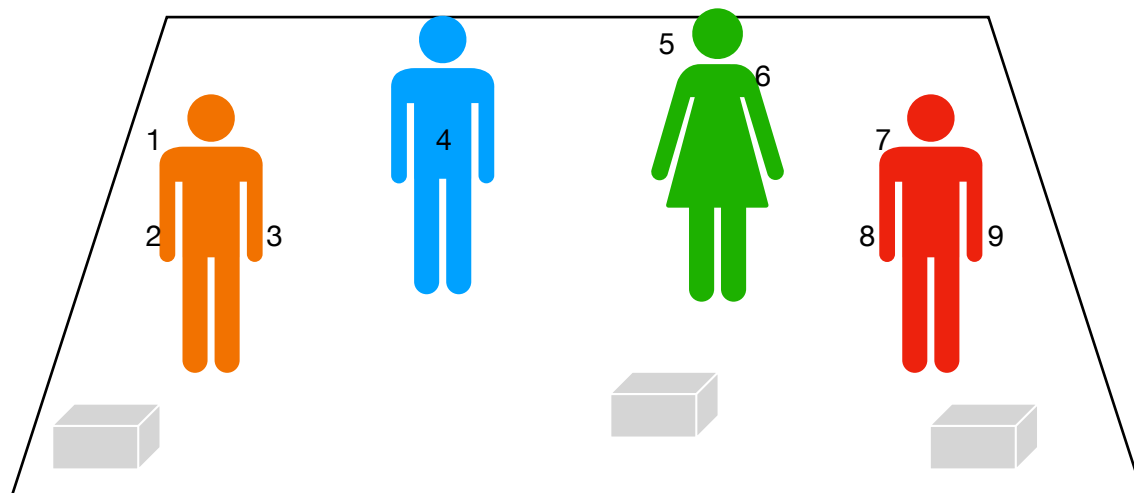

**OYUN Quartet**

JARDIN

COUR

Instruments / musiciens		
1	Annonce Julien	SM 58 grande perche
2	Accordéon Main Droite Julien	KM 184 ou équivalent et petite perche
3	Accordéon Main Gauche Julien	XLR avec 48V ( ATM 350 fourni)
4	Clarinette Thomas	KM 184 ou équivalent et petite perche
5	Annonce Camille	SM 58 grande perche
6	Violon Camille	XLR avec 48V ( ATM 350 fourni)
7	Annonce Jean Marie	SM 58 grande perche
8	Accordéon Main Droite Jean-Marie	SMS 57 petite perche
9	Accordéon Main Gauche Jean-Marie	SMS 57 petite perche

**Retours facultatifs, tout dépend de la configuration de la salle.  
DEUX CHAISES SANS ACCOUDOIRS, DE L'EAU A DISPOSITION .  
scène protégée si manifestation en extérieure (matériel fragile) .**

**IMPORTANT**