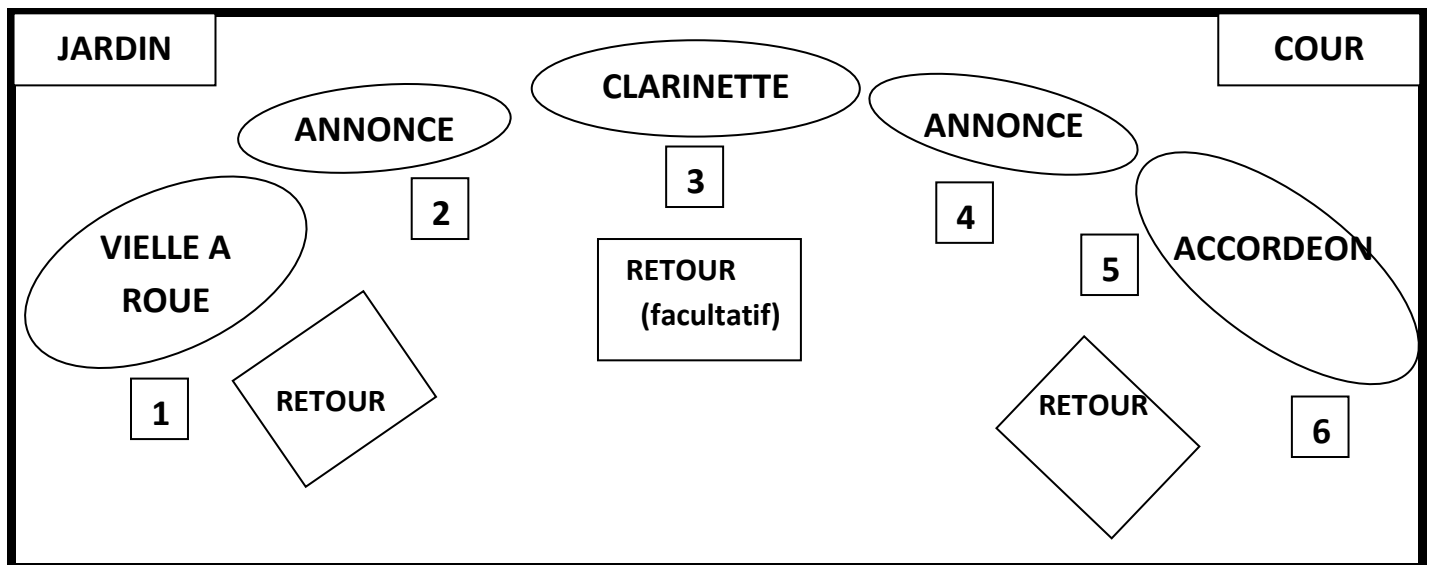

## FICHE TECHNIQUE TRIO ROBLIN EVAIN BADEAU

<b>IMPORTANT !!!</b>	A transmettre à la société de sonorisation avant la date de prestation. Tout aménagement de cette fiche technique est envisageable mais devra être communiqué suffisamment tôt, afin que le spectacle se déroule au mieux pour tout le monde. Cette fiche technique fait partie intégrante du contrat. <b>Durée de balance : 1 heure.</b>
<b>SCENE :</b>	Prévoir 3 chaises sans accoudoirs et 3 grandes bouteilles d'eau.

	INSTRUMENTS	MICROS	STANDS
1	Vielle à roue	DI + alim 220V	
2	Annonce 1	SM 58	GRAND
3	Clarinette	KM 184 (ou équivalent)	PETIT
4	Annonce 2	SM 58	GRAND
5	Accordéon main droite	KM 184 (ou équivalent)	PETIT
6	Accordéon main gauche	ATM 350 (ou équivalent)	

### PLAN DE SCENE